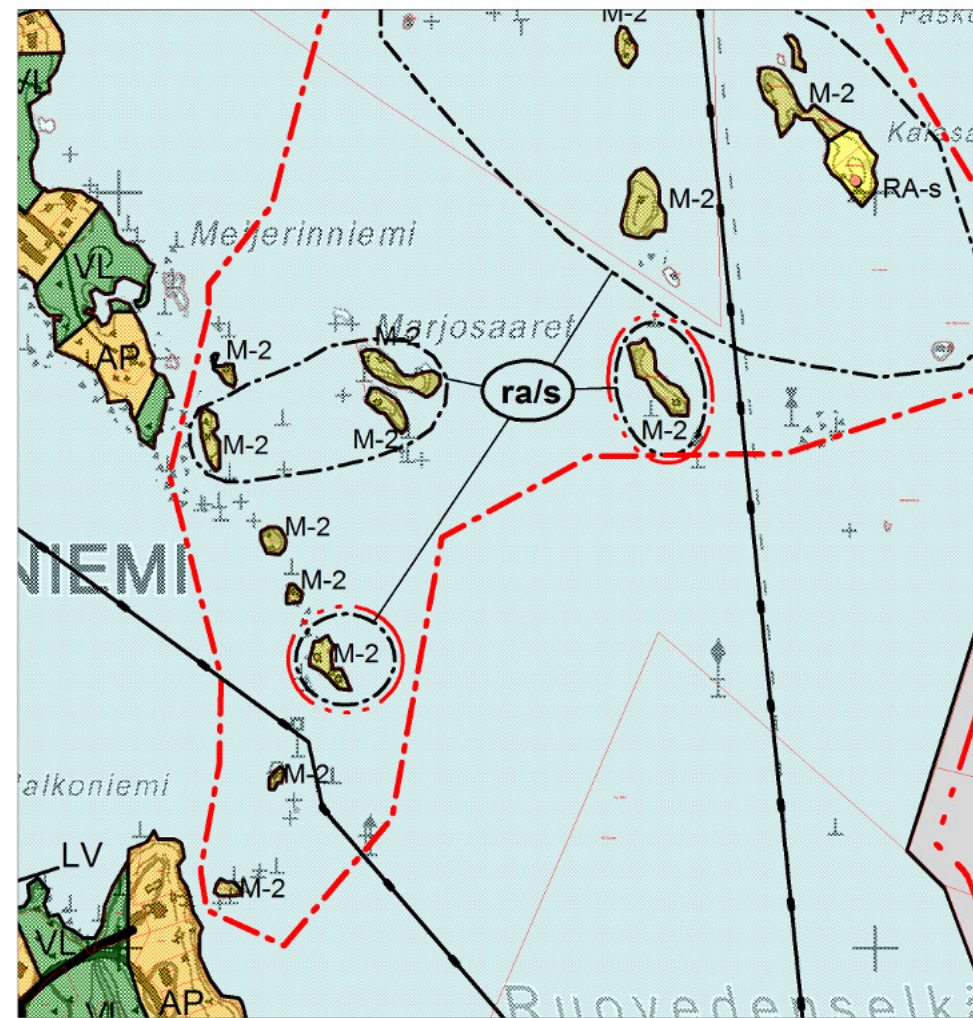

OSAYLEISKAAVAN MUUTOS TILOJEN 213-407-1-271 JA 428-37-0 OSALTA
(Ehdotus 24.3.2015)

1:10 000

DI JARMO MÄKELÄ
KARTTAAKO OY

0400 220082
jarmo.makela@karttaako.fi