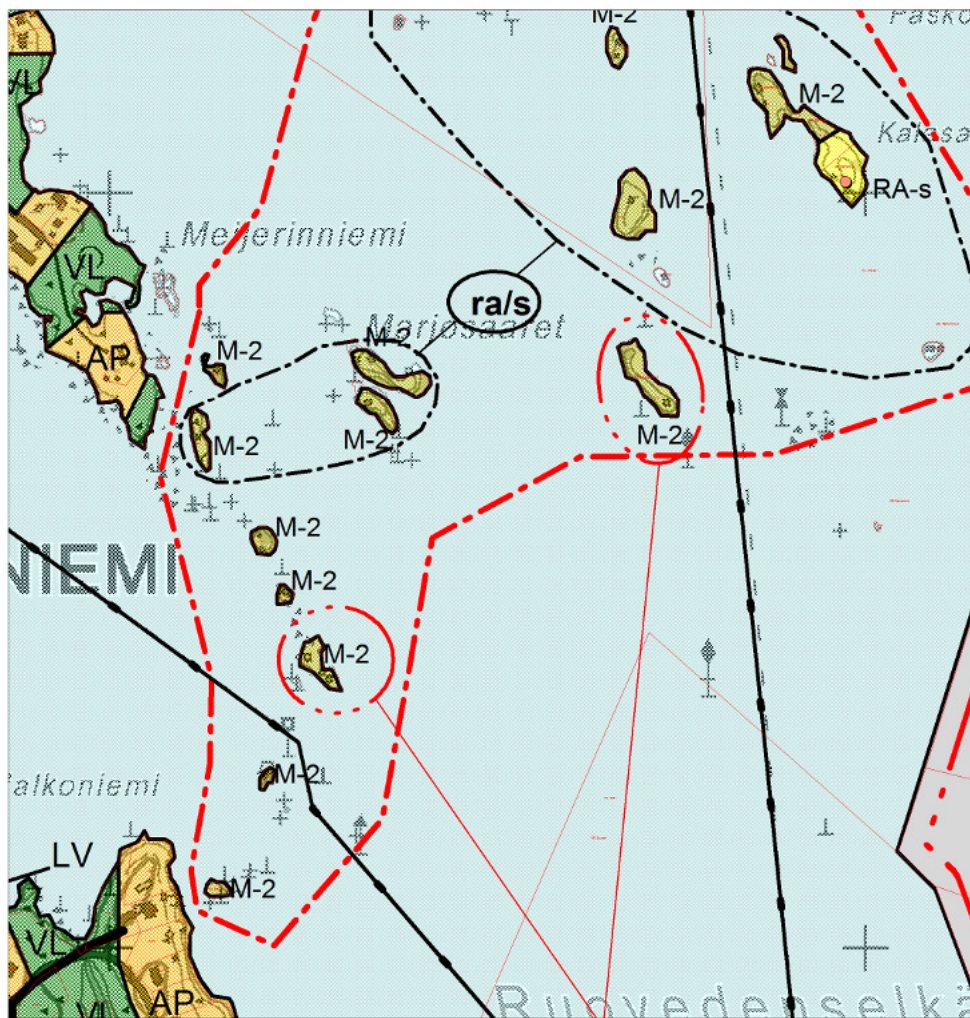

OTE NYKYISESTÄ KIRKONKYLÄN OSAYLEISKAAVASTA
(hyväksytty kunnanvaltuustossa 22.1.2007)

1:10 000

Punainen ohuempi pistekatkoviiva on
10 m sen kaava-alueen ulkopuolella,
jonka sisäpuolella yleiskaava
muuttuu.