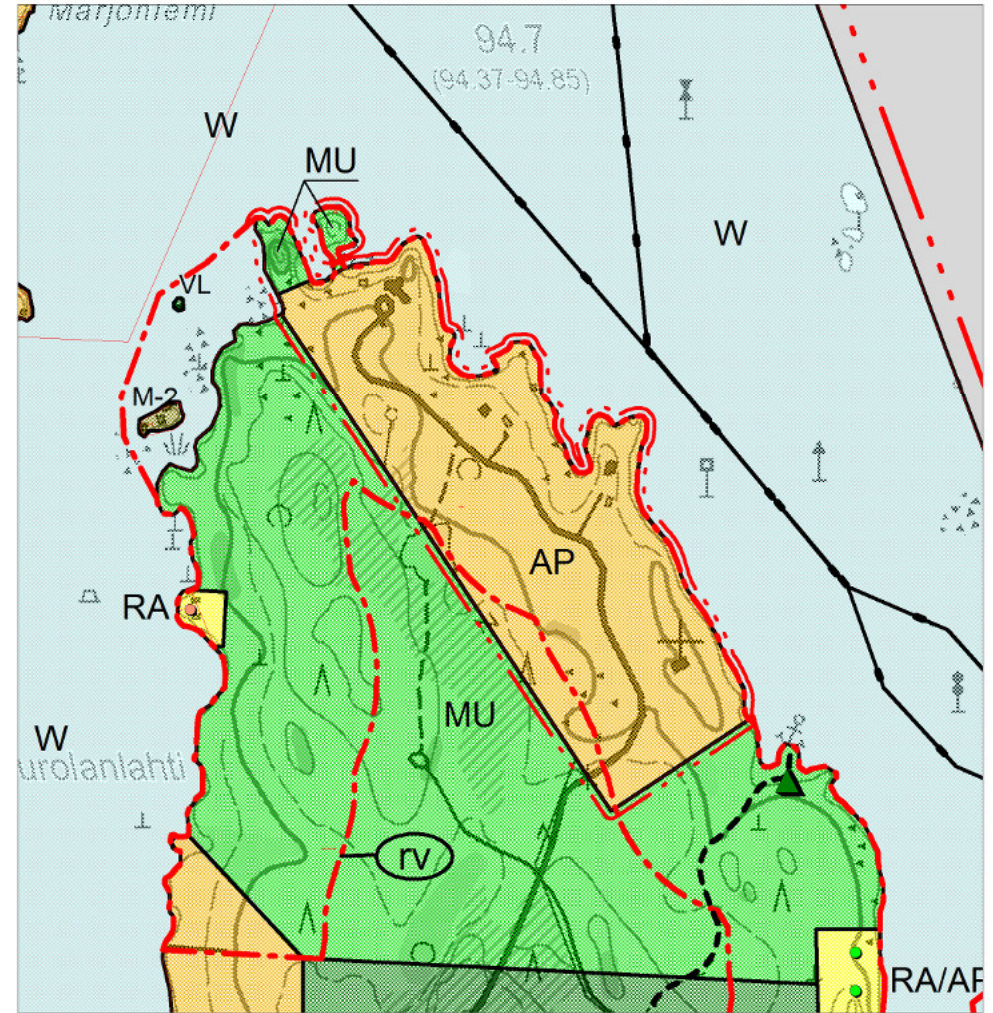

OTE NYKYISESTÄ KIRKONKYLÄN OSAYLEISKAAVASTA  
(hyväksytty kunnanvaltuustossa 22.1.2007)

Punainen ohuempi pistekatkoviiva on 10 m sen kaava-alueen ulkopuolella, jonka sisäpuolella yleiskaava muuttuu.

OSAYLEISKAAVAN MUUTOS TILAN 213-430-2-64 OSALTA  
(Ehdotus 24.3.2015)