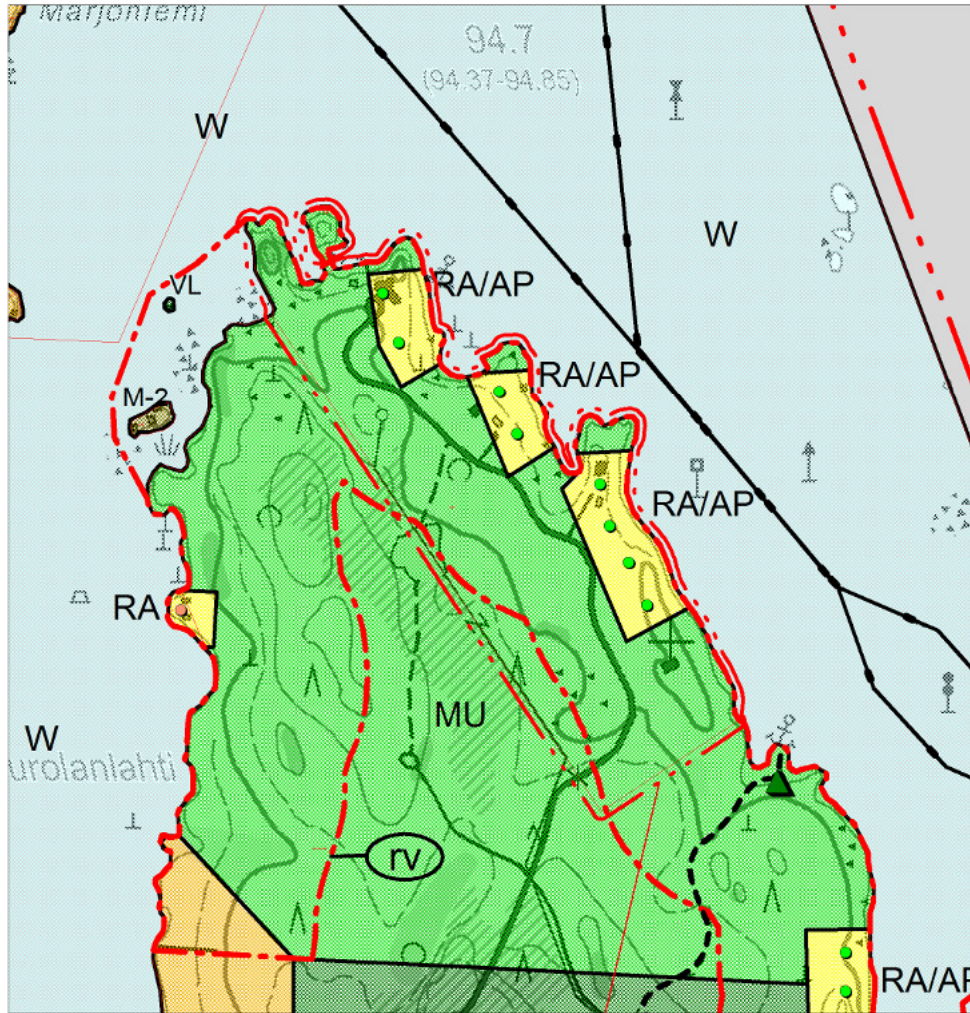

OTE NYKYISESTÄ KIRKONKYLÄN OSAYLEISKAAVASTA  
(hyväksytty kunnanvaltuustossa 22.1.2007)

Punainen ohuempi pistekatkoviiva on 10 m sen kaava-alueen ulkopuolella, jonka sisäpuolella yleiskaava muuttuu.

OSAYLEISKAAVAN MUUTOS TILAN 213-430-2-64 OSALTA  
(Ehdotus 24.3.2015)