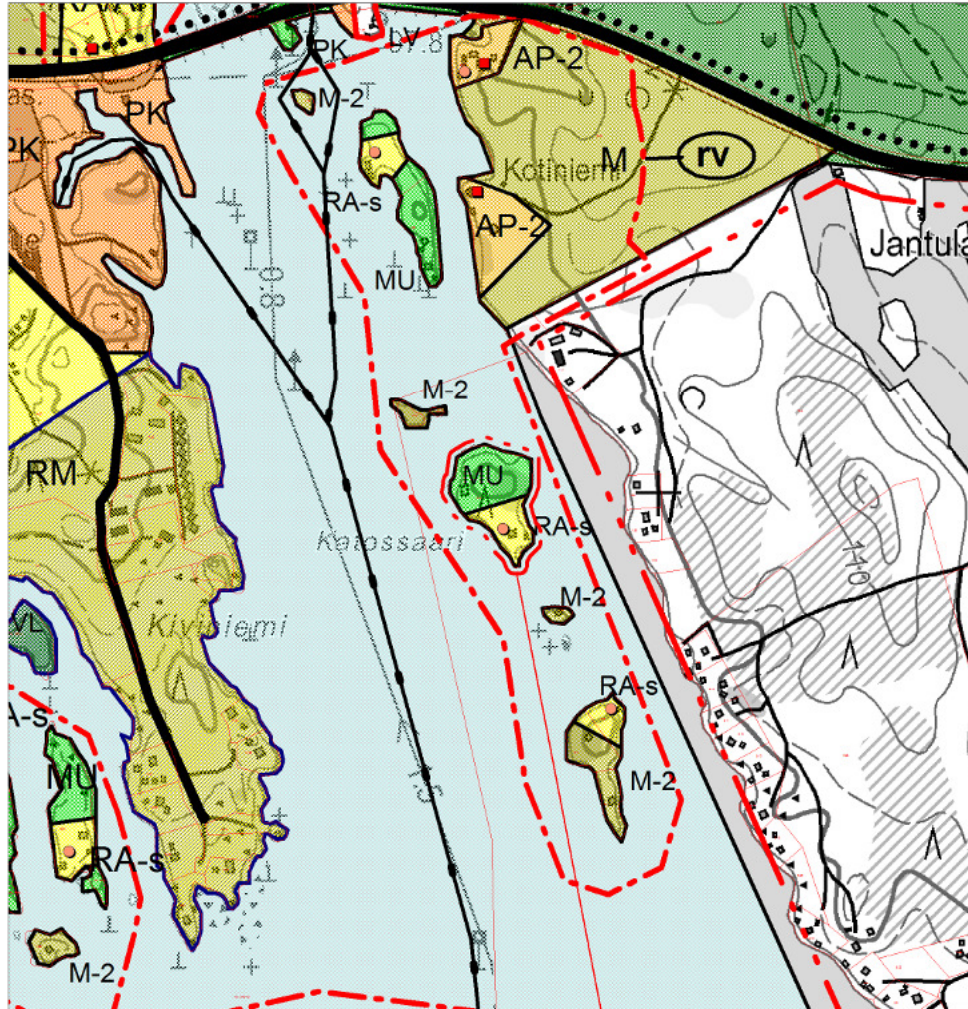

OTE NYKYISESTÄ KIRKONKYLÄN OSAYLEISKAAVASTA
(hyväksytty kunnanvaltuustossa 22.1.2007)

1:10 000

Punainen ohuempi pistekatkoviiva on 10 m sen kaava-alueen ulkopuolella, jonka sisäpuolella yleiskaava muuttuu.