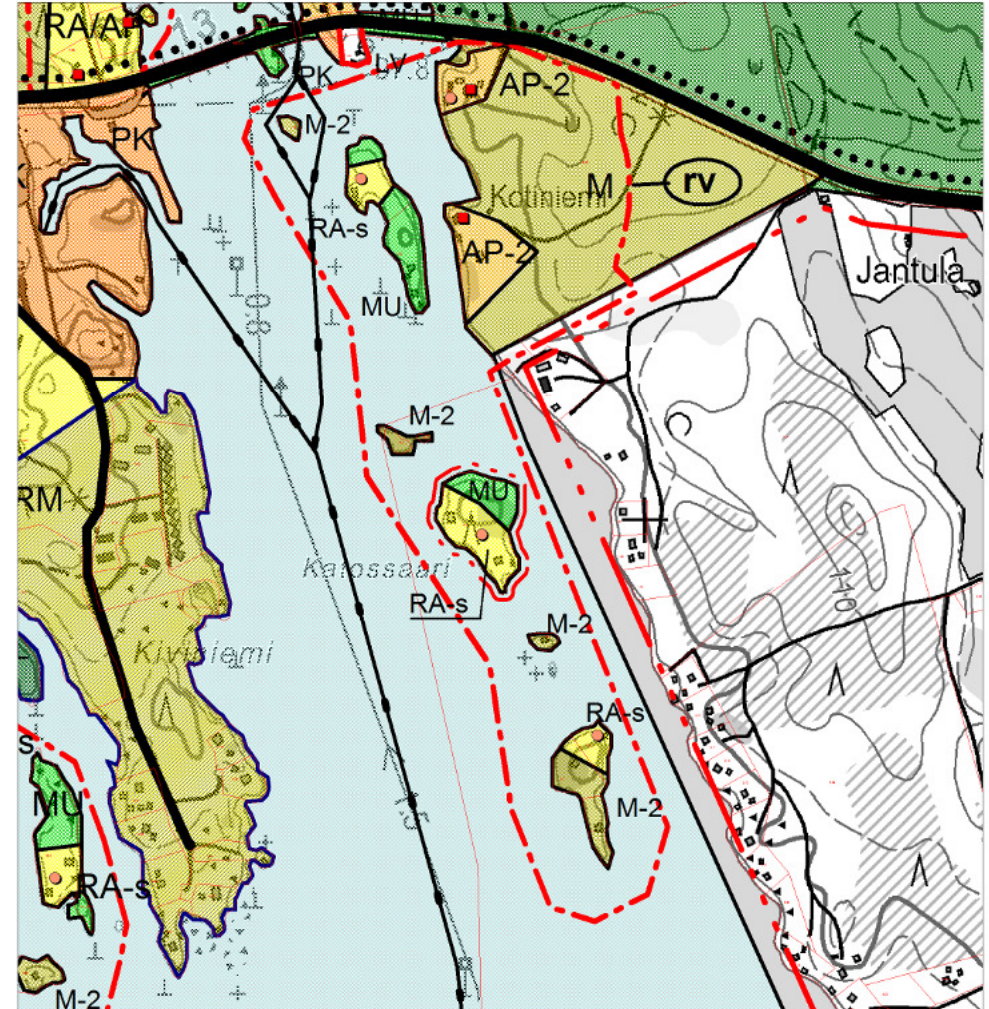

OSAYLEISKAAVAN MUUTOS TILAN 213-424-10-3 OSALTA
(Ehdotus 24.3.2015)

1:10 000

DI JARMO MÄKELÄ
KARTTAAKO OY

0400 220082
jarmo.makela@karttaako.fi